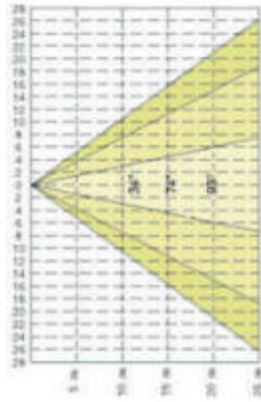

Lighted surface LXh

	30° Narrow Beam Lens	70° standard	90° Wide Beam Lens
5m	12,500 Lux ø 3.1 m	5,700 Lux ø 7.5 m	4000 Lux ø 10.5 m
10m	3125 Lux ø 6 m	1425 Lux ø 15 m	1100 Lux ø 21 m
15m	1300 Lux ø 8 m	604 Lux ø 22.5 m	512 Lux ø 31.6 m
20m	780 Lux ø 12.1 m	377 Lux ø 30 m	288 Lux ø 42.2 m
25m	500 Lux ø 15.2 m	238 Lux ø 37.5 m	184 Lux ø 52.7 m