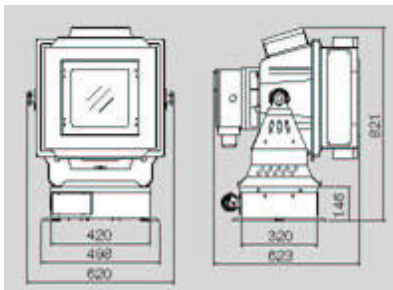

Channels

Lighted surface LXh

	34° Narrow Beam Lens	74° standard	93° Wide Beam Lens
5 m	900 Lux ø 3.1 m	360 Lux ø 7.5 m	200 Lux ø 13.3 m
10 m	220 Lux ø 6 m	90 Lux ø 15 m	75 Lux ø 21 m
15 m	100 Lux ø 8 m	40 Lux ø 22.5 m	33 Lux ø 31.8 m
20 m	60 Lux ø 12.1 m	25 Lux ø 30 m	18 Lux ø 42.2 m
25 m	36 Lux ø 15.2 m	14 Lux ø 37.5 m	11 Lux ø 52.7 m